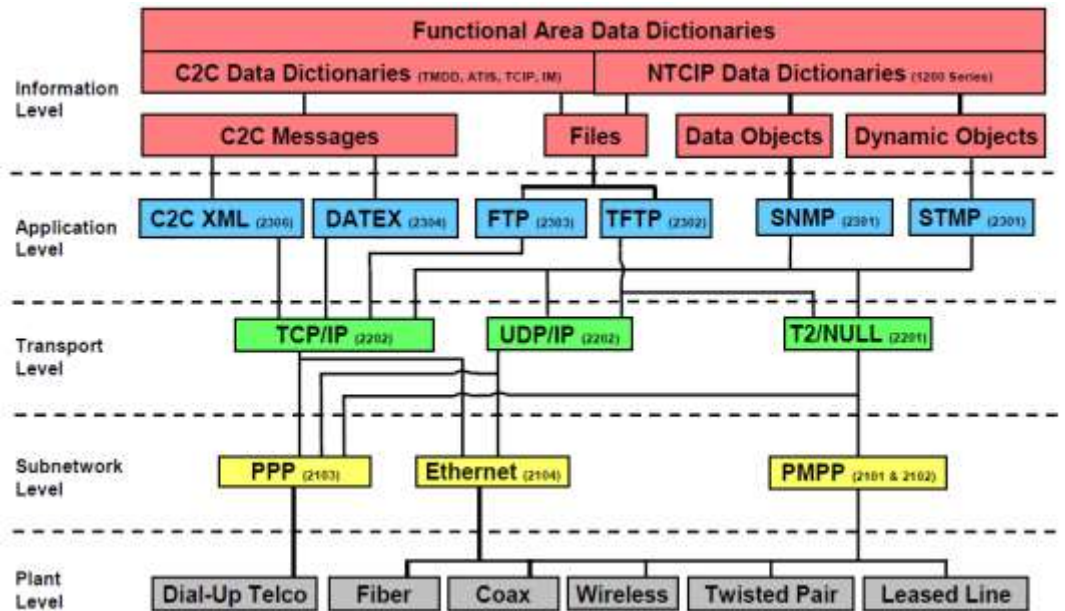

MÓDULOS

Center to Center

Center to Field

Drivers para diversos dispositivos não NTCIP

Configurador

NTCIP

National Transportation Communications for ITS Protocol

Elaborado para atender as maiores exigências de desempenho e compatibilidade, o NTCIP Principia permite que as concessionárias responsáveis pelas estradas e rodovias do país padronizem a forma de comunicação entre seus centros de controle e dispositivos de campo e a comunicação entre diversos centros de controle.

Totalmente Aderente ao Padrão

NTCIP

O padrão NTCIP (National Transportation Communications for Intelligent Transportation System Protocol), que por meio de um conjunto de regras padroniza e define como devem ser feitas as trocas de informações entre as entidades envolvidas, com o objetivo principal de prover uma interoperabilidade entre as mesmas.

Nosso Serviço

- Licenciamento do Produto
- Consultoria para Customização e Implantação
- Atendimento das Agências
- Suporte Remoto e Presencial
- Manutenção Corretiva e Evolutiva

O NTCIP em Operação

Driver NTCIP - Ativando o serviço.

```
<eSSStatusMsg xmlns:xsi="http://www.w3.org/2001/XMLSchema-instance" xmlns:xsd="http://www.w3.org/2001/XMLSchema" >  
  <time-of-request>  
    <date>25/06/2012</date>  
    <time>12:56:33</time>  
  </time-of-request>  
  <esstatusitem>  
    <esstationstatusheader>  
      <organization-information>  
        <device-id>Estação - Meteo</device-id>  
        <device-status>1</device-status>  
        <device-comm-status>1</device-comm-status>  
        <last-comm-time>  
          <date>25/06/2012</date>  
          <time>12:52:33</time>  
        </last-comm-time>  
      </esstationstatusheader>  
      <essensorlist>  
        <essensor>  
          <relative-humidity>78,02</relative-humidity>  
        </essensor>  
        <essensor>  
          <avg-wind-speed>28,31</avg-wind-speed>  
        </essensor>  
      </essensorlist>  
    </esstatusitem>  
</eSSStatusMsg>
```