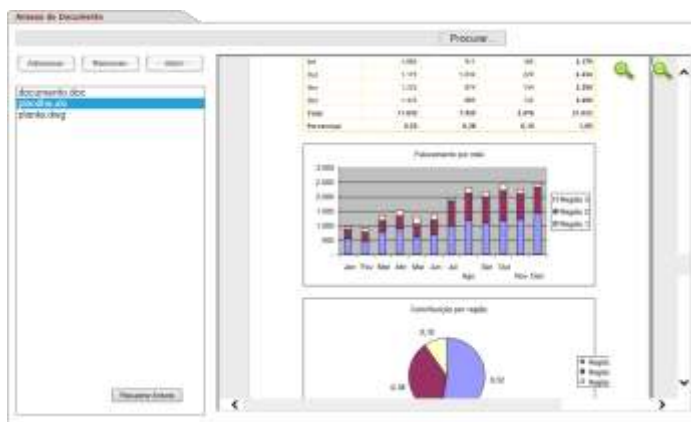

VISUALIZAÇÃO DE DIVERSOS TIPOS DE ARQUIVO

UMA REDE INTEGRADA

UMA ÚNICA VISÃO

CONTROLE TOTAL

Rua Pernambuco, 450
SCS - SP

www.principia-sw.com

Fone: 55 11 4224-5304