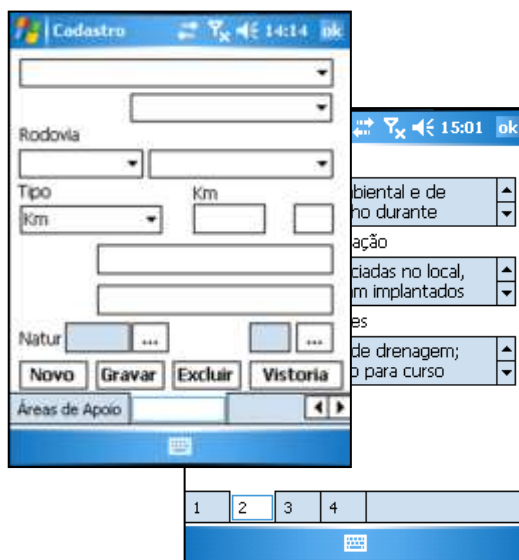

MOBILE

DIVERSOS RELATÓRIOS

1. **Relatórios**
2. Área de Apoio
   - Autorizações Específicas
   - Contratos
   - Empreendimentos por Rodovia
   - Entrega dos Relatórios da Supervisão Ambiental
   - Exigências Ambientais
   - Ficha do Empreendimento
   - Gráfico da Ocorrência Ambiental
   - Gráfico da Rodovia
   - Gráfico do Empreendimento
   - Histórico da Licença Ambiental
   - Histórico do Empreendimento
   - Licenças Ambientais
   - Listagem das Ocorrências
   - Relatório da Supervisão Ambiental